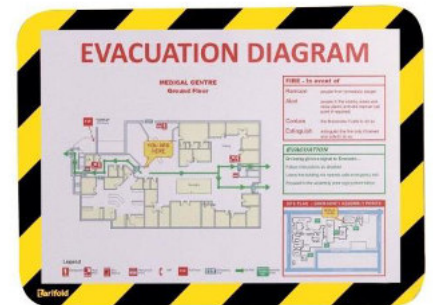

Präsentationssichthülle mit Magnetverschluss selbsthaftend/ablösbar „Magneto SAFETY LINE“

Mit Stil alle Dokumente präsentieren und einrahmen. „Magneto“ zieht die Blicke an und vermittelt Information auf originelle Weise. Die breite Öffnung mit magnetischem Verschluss ermöglicht ein leichtes Einlegen vom Dokument und bietet perfekten Halt in allen Positionen.

Produktmerkmale :

- Leichtes und schnelles Einfügen von Dokument von oben
- Der Magnetverschluss sorgt für einen optimalen Halt der Sichthülle
- Leicht zu öffnende Vorderfolie für ein schnelles Einlegen oder Entfernen des Dokumentes
- Die hochwertige anti-reflex Folie bringt verbesserte Lesbarkeit
- Der Rahmen mit abgerundete Ecken sorgt besondere Beachtung Ihrer Informationen
- Flexible Befestigung : Hoch -oder Querformat für eine freie Präsentation
- In 3 Farben im A4 Format verfügbar: rot/weiß, gelb /schwarz und grün/weiß

Plus Punkt :

- Exklusives Steifen-Design für eine attraktive Präsentation, besonders für die Sicherheitshinweise geeignet.

Einsatzorte :

- Die Hülle ist selbsthaftend und lässt sich jederzeit rückstandlos wieder entfernen.
- In der Industrie bzw. überall dort, wo Information eine Frage der Sicherheit ist.

Geeignet für :

- Sicherheitsanweisungen, Interne Kommunikation, Beschilderung, Allgemeine Informationen, usw.

Sicherheitsfarbe	Bedeutung
Rot	Verbot, Gefahr und Einrichtungen zur Brandbekämpfung
Gelb	Warnung
Grün	Rettung, Hilfe, Gefahrlosigkeit