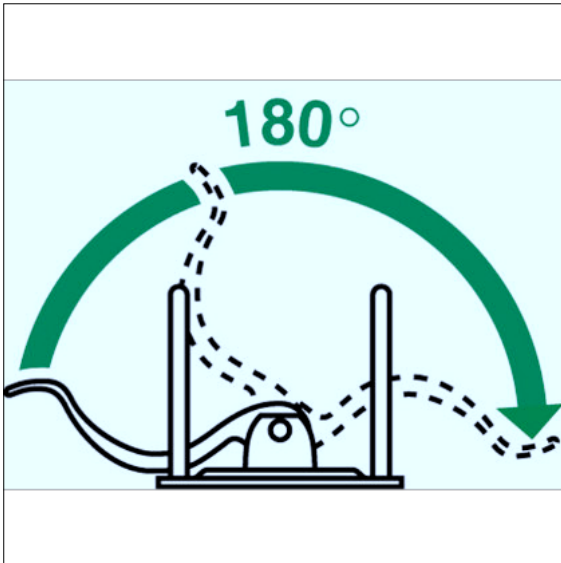

European Office Products Awards 2007

OPI messe frankfurt

New Product Launch

WINNER