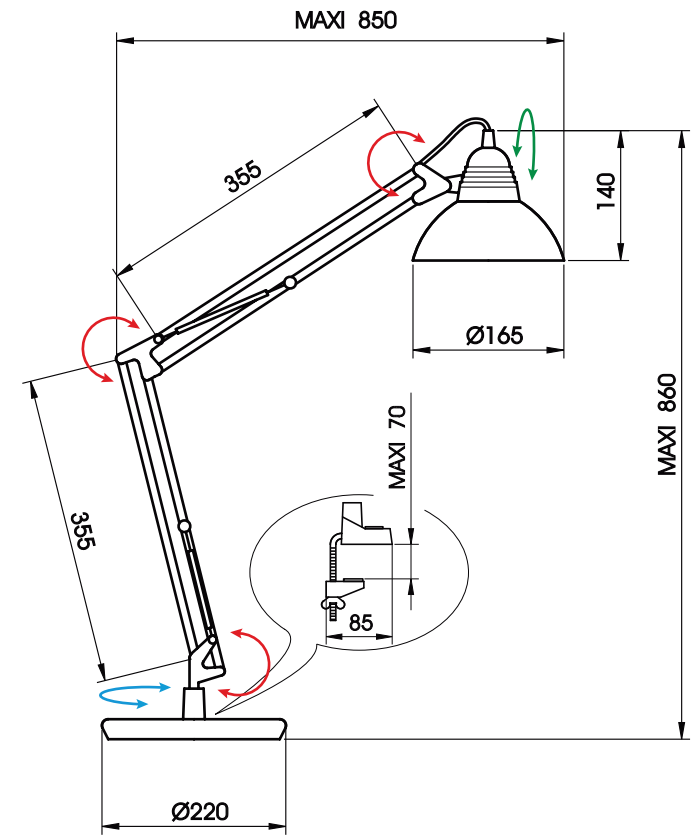

Les lampes

TABLE/DESK LAMPS

Ld 95 s / Ld 95 e

Document non contractuel

A++
A+
A
B
C
D
E

		E 27	Max 40 W		

ALUMINOR
LUMINAIRES

Quartier de la Roseyre - C.D.15 N°852 - 06390 Contes - France
Tél : 33 (0)4 93 91 60 10 - Fax : 33 (0)4 93 91 60 11
www.aluminor.fr - Email: contact@aluminor.fr