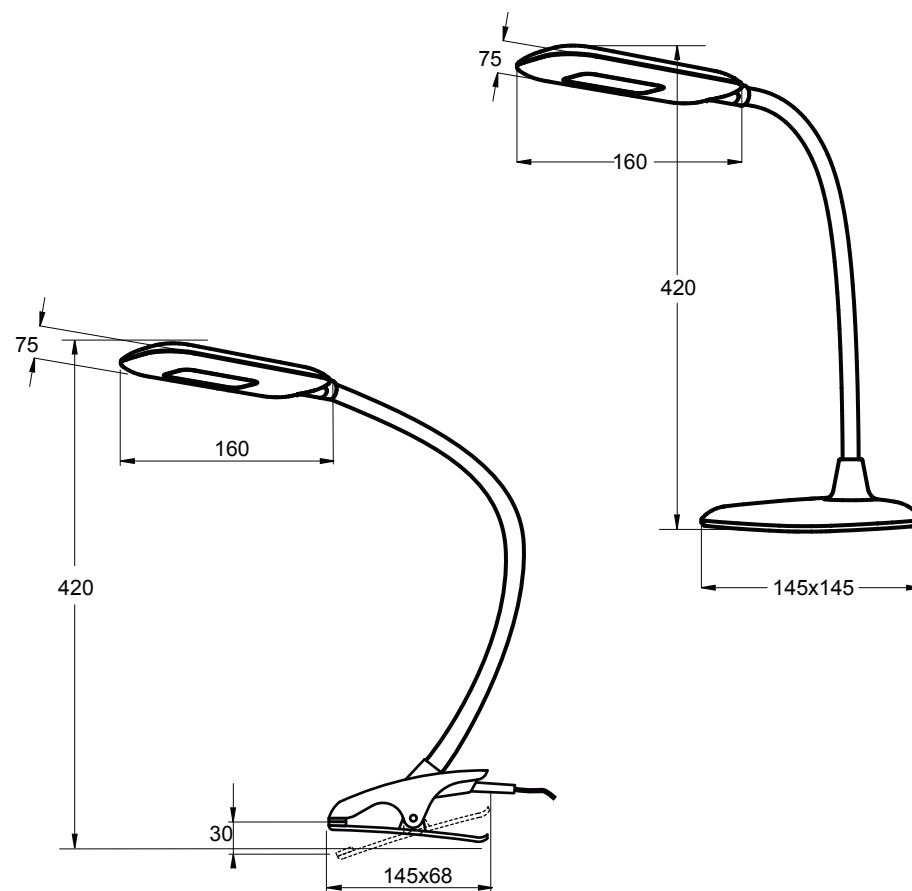

Les lampes

TABLE/DESK LAMPS

Mika P

Mika

Document non contractuel

A++ } LED  
A+ }  
A }  
B }  
C }  
D }  
E }  
F }

Les lampes de ce luminaire ne peuvent pas être changées.

300 lumen	60 l/watt	5500 K°	80 CRI	30 000 h	5,5 Kwh/1Kh
LED	5 W				