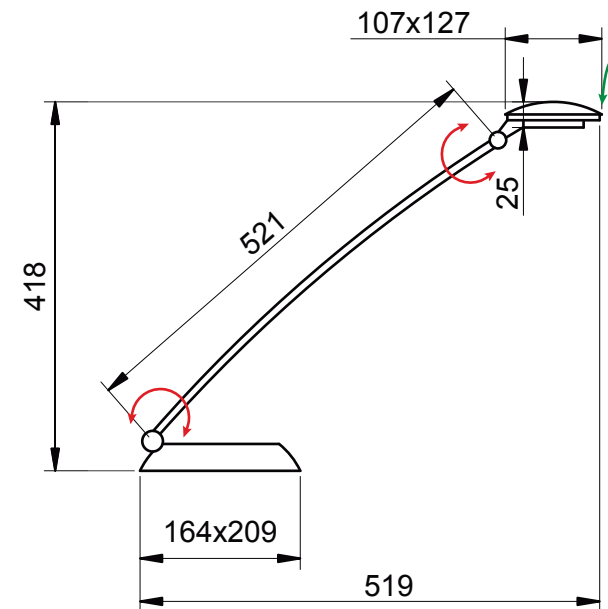

Les lampes

TABLE/DESK LAMPS

Forever

Document non contractuel

LED

Les lampes de ce luminaire ne peuvent pas être changées.

540 lumen	67,5 l/watt	5500 K°	86 CRI	25000 h	8 Kwh/1Kh
LED	8 W				

ALUMINOR
LUMINAIRES