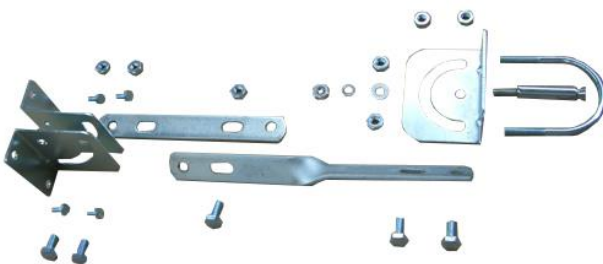

FICHE TECHNIQUE

Miroir de sécurité
Safety mirror

Gamme / Range	SIGN
Référence / Reference	M 600
Code usine	A3
Douane / Customs	70091000
EAN	3321369965708

Diamètre réflecteur / Reflector diameter	600 mm
Diamètre cadre / Frame diameter	610 mm
Longueur visière / Eyeshade length	75 mm
Distance de vue / Sight distance	15 m
Poids / Weight	3,0 kg

DESCRIPTION :

- Miroir rond avec visière
- Fabriqué en polyméthacrylate de méthyle (PMAM)
- Incassable
- Convient pour une utilisation intérieure ou extérieure

ACCESSOIRES :

- 1 fixation pour mur ou poteau ø 50 mm

EMBALLAGE :

- 1 élément par carton

Fabriqué en / Made of	PMAM / PMMA
Coloris / Color	Orange

DESCRIPTION :

- Rounded mirror with eyeshade
- Made of polymethyl methacrylate (PMMA)
- Unbreakable
- Suitable either for an outdoor or an indoor use

ACCESSORIES :

- 1 fixation for wall or pole ø 50 mm

PACKING :

- 1 piece in a box

UVC/Consumer sales unit	1	
Carton / Box	620 x 600 x 120 mm	
Hauteur palette / Pallet height	1,2 m	1,8 m
Cartons par couche / Boxes per layer	2	2
Couches par palette / Layers per pallet	8	13
Cartons par palette / Boxes per pallet	16	26
Produits par palette / Products per pallet	16	26
Poids palette net / Pallet net weight	48 kg	78 kg
Poids palette brut / Pallet gross weight	68 kg	98 kg