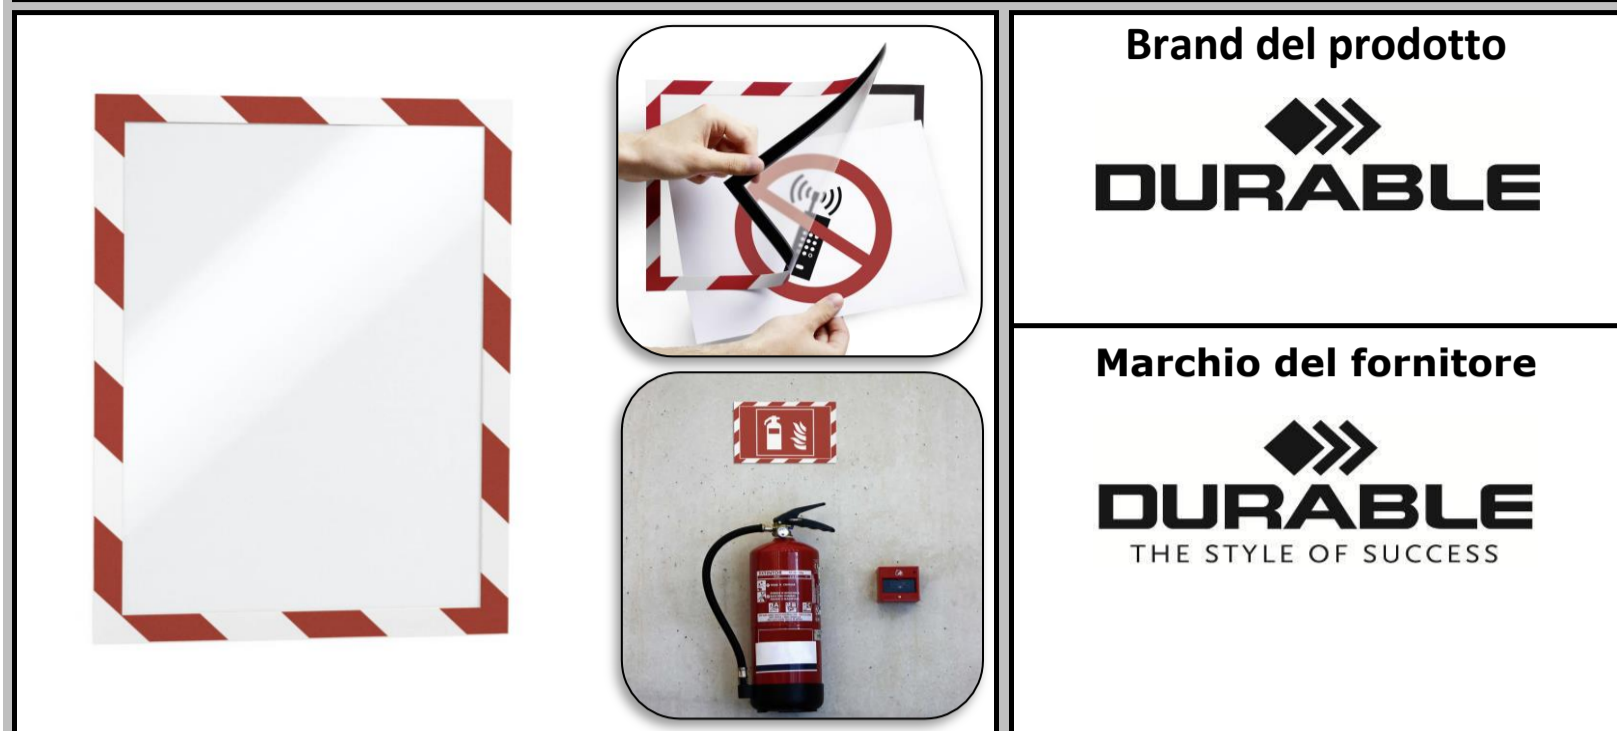

SCHEDA TECNICA

Codice prodotto	4944-132
Nome articolo	Duraframe Security A4
Colore	Rosso/bianco
Codice a barre EAN	4005546406565
Confezione	2 pezzi
Dimensioni prodotto	Formato A4
Peso gr confezione	175,5
Paese d'origine	Made in EU
Confezionamento	Busta di plastica trasparente
Codice a barre master carton	4005546406626
Q.tà master carton	10 confezioni
Descrizione	<p>Cornice adesiva formato A4, rimovibile e riposizionabile, con pannello di chiusura frontale magnetico. Realizzata con bande diagonali bicolore bianco/rosso.</p> <p>È ideale per esporre segnaletica di pericolo e sicurezza in ogni ufficio, luogo pubblico o ambienti industriali.</p> <p>L'inserto è facilmente sostituibile semplicemente sollevando il pannello magnetico e inserendo la nuova segnaletica.</p> <p>Applicabile su qualsiasi superficie liscia e solida e perfetta per esporre su superfici vetrate inserti fronte/retro in quanto la cornice è visibile da entrambi i lati.</p> <p>Utilizzabile sia in orizzontale sia in verticale senza pericolo di fuoriuscita accidentale dell'inserto: il pannello rimane perfettamente chiuso in quanto la banda magnetica è presente su tutto il perimetro interno della cornice.</p>
Caratteristica	Cornice bicolore conforme alla normativa ISO 3864-4 per i colori di sicurezza
Informazioni aggiuntive	rosso/bianco → segnaletica di divieto, istruzioni antincendio