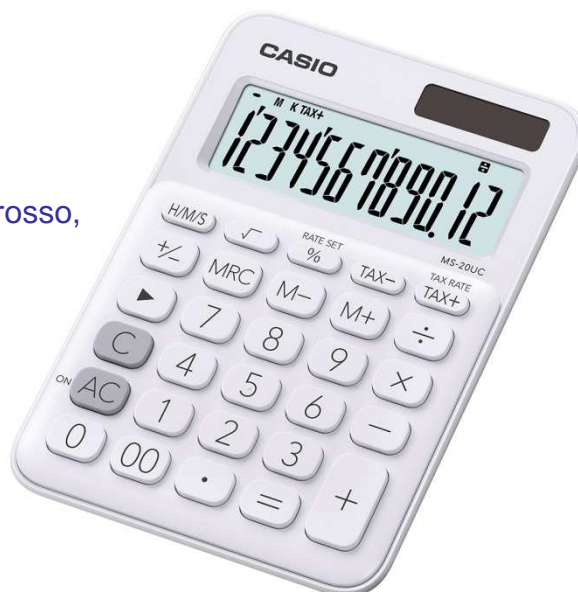

MS-20UC-WE

Specifiche Generali

- Grande display a 12 cifre
- Doppia alimentazione, solare e a batteria
- Dimensioni (P x L x A): 2,3 x 10,5 x 14,95 cm
- Tasti in plastica
- Key Rollover
- Peso: 110 g. circa
- Batteria: 1 x LR1130
- Colori: Nero, blu, verde, azzurro pastello, viola, rosso, arancione, bianco, rosa pastello
- MS-20UC-WE EAN-Code: 4549526700071

Funzioni

- Calcolo percentuale
- Calcolo tempo
- Conversione valute (3 Memorie)
- Calcolo delle imposte
- 3 Tasti di memoria
- 3 cifre dopo la virgola
- Tasto cambio segno +/-
- Tasto correzione veloce
- Radice quadrata
- Tasto doppio zero