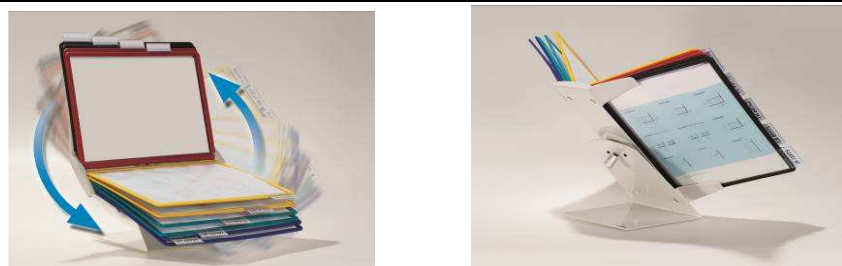

# Scheda tecnica

**Immagine:**

**Brand del prodotto:**

  
**DURABLE**

**Codice a barre EAN:**

4005546505466

**Marchio del fornitore:**

**Codice articolo  
fornitore:**

557900

**Confezione**

1 pezzo

**Unità di Vendita**

pezzo

  
**DURABLE**  
THE STYLE OF SUCCESS

**Nome articolo:**

Leggio Vario pro 10

**Formato utile singola  
unità mm (LxHxP):**

A4

**Peso g:**

**Colore/i:**

Antracite

**Descrizione:**

Leggio multifunzione da tavolo o parete, completo di cursori e 10 pannelli in colori assortiti. Provvisto di base in metallo molto resistente, può essere usato in posizione A4 verticale od orizzontale, semplicemente girando il supporto pannelli di 90°. Inoltre può essere montato a muro sempre in formato orizzontale o verticale. I pannelli si inseriscono e rimuovono con estrema facilità. La confezione include 1 set: base, 10 pannelli: nero, rosso, giallo, verde, blu scuro, cursori e minuteria.