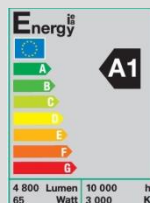

FLUORESCENTE

Piantana VARIALUX ARTICOLATA

Design essenziale e funzionale

Il braccio articolato permette di regolare la posizione della testa al di fuori dell'asse della piantana

Non emana calore

Grande stabilità grazie alla base di 6kg.

CARATTERISTICHE TECNICHE

- Lampadina fluorescente circolare 65W G10Q
- Durata media: 10000 ore
- Colore: nero o grigio
- Interno del paralume smaltato bianco
- Lunghezza cavo: 2,40m

Normative

Origine

Garanzia

3 anni

CARATTERISTICHE ILLUMINOTECNICHE

- Indice di resa colore(CRI): > 80
- Temperatura colore: 3000 K
- Efficienza di illuminazione: 73,8 lm/W

MATERIALI

Metallo rifinito con vernice epossidica nera o grigia