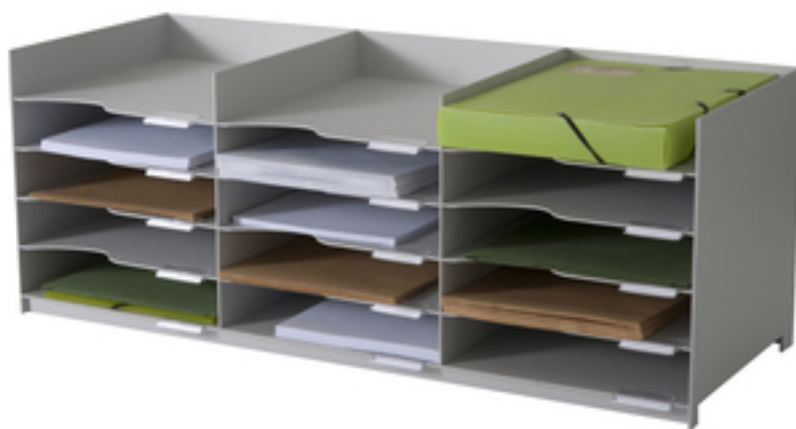

**Codice**      **K421404**

Portacorrispondenza a 15 cassette aperti,utilizzabili a se stanti(componibili)o all'interno di armadi multibloc e schedari per documenti A4.Dimensioni (LxPxH) 85,7x33x32,3 cm Colore GRIGIO

Codice originale      **535.02**

Barcode                **3660141030587**

**PAPERFLOW**

	N° Pezzi	Codice a Barre	Altezza	Lunghezza	Profondità	Peso
Imballo	<b>1</b>		<b>36.5</b>	<b>38.2</b>	<b>91.7</b>	<b>5.7</b>
Cartone	<b>0</b>		<b>0.0</b>	<b>0.0</b>	<b>0.0</b>	<b>0.0</b>