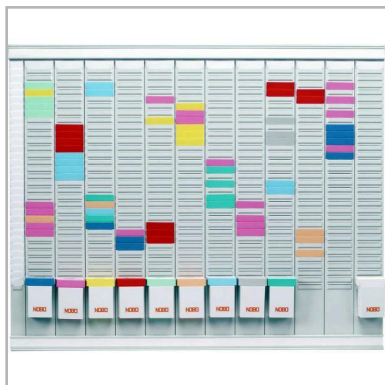

### Descrizione prodotto

Il kit di pianificazione con schede a T contiene tutto ciò che occorre per creare un planner per 12 mesi duraturo ed efficiente, con la flessibilità di pianificare su base mensile, annuale o perfino per progetto. Contiene 12 pannelli da 32 slot dimensione 2, un pannello indice da 32 slot dimensione 1, 2 guide in alluminio con strisce colorate, 10 confezioni da 100 schede a T dimensione 2 in colori assortiti e una confezione da 100 cartoncini dimensione 1.

### Caratteristiche

- Un kit più grande per pianificazioni mensili o annuali.
- Utilizzo mensile: inserire le ore del giorno nella parte superiore (7-8, 8-9) per pianificare gli appuntamenti dettagliati ogni giorno.
- Utilizzo annuale: inserire i mesi nella parte superiore, utilizzando una fessura al giorno in ciascun mese.
- Fornito come kit completo con 2 pannelli, 12 x 32 fessure, 1 pannello con indice, 1 x 32 fessure, e barre di collegamento superiori e inferiori con inserti a colori per i titoli.
- Completo di 10 confezioni da 100 T-Card formato 2 e 1 confezione da 100 card con indice formato 1.
- Costruzione in metallo per una durata extra.
- Kit di fissaggio in dotazione con adesivi, ganci e viti (più opzioni di fissaggio).
- Formato 800 x 660 x 15 mm.