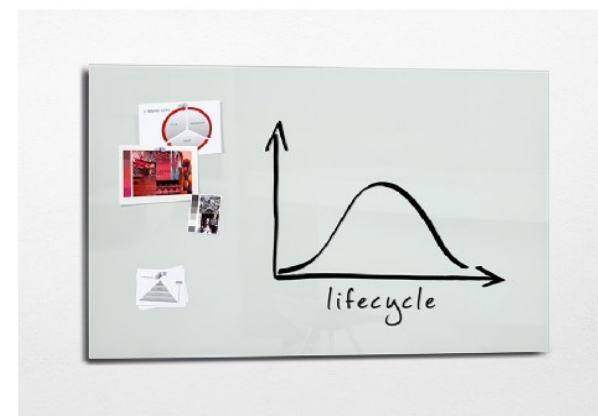

<i>Codice prodotto</i>		<i>Nome prodotto</i>		<i>Utilizzo</i>		<i>Descrizione del prodotto</i>	
RGL220		Lavagna magnetica in vetro Artverum®		presentazioni		<p>Lavagna magnetica super bianca in vetro 1500x1000x18mm. Moderno complemento d'arredo che dona all'ambiente un particolare accento di stile. La lavagna ha un fondo in lucido vetro temperato e grazie all'aggancio senza cornice sembra sospesa alla parete. Magnetica, scrivibile e riscrivibile a volontà. La confezione comprende 2 magneti SuperDym extra strong e il sistema di fissaggio sicuro (6 agganci). Certificata TUV e GS.</p>	
<i>Durata Garanzia</i>		<i>Materiale</i>					
2 anni *		Vetro					
<i>Pezzi per Unità</i>	<i>Unità fatturazione</i>	<i>Codice ordinazione</i>	<i>Listino Rivenditori</i>	<i>Sconto %</i>			
1	1	RGL220					
<i>Unità</i>							
<i>Pezzi</i>	<i>Lung.mm</i>	<i>Larg.mm</i>	<i>Altezza mm</i>	<i>Volume</i>	<i>Peso Kg.</i>	<i>Cod. EAN</i>	
1	1500	1000	18		26	4004360857850	
<i>Imballo</i>							
<i>Pezzi</i>	<i>Lung.mm</i>	<i>Larg.mm</i>	<i>Altezza mm</i>	<i>Volume</i>	<i>Peso gr.</i>	<i>Cod. EAN</i>	
<p>* 25 anni di garanzia sulla perfetta scrivibilità e cancellabilità del fondo di vetro (utilizzando gli accessori Sigel per le lavagne magnetiche di vetro)</p>							