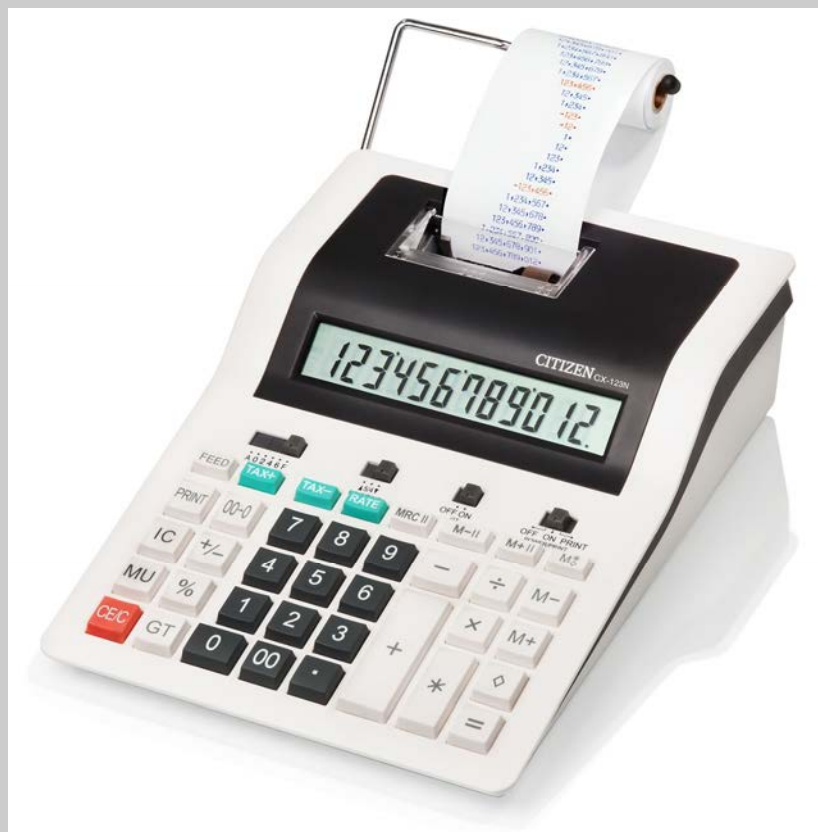

CITIZEN

Micro HumanTech

CX 123 N

Calcolatrice scrivente CX-123N Stampa a 2 colori, Gran Totale, mark-up, calcolo delle imposte, conteggio, calcolo percentuale. Doppia funzione memoria. funzione conteggio. Velocità di stampa 2,4 linee/sec Dimensioni: 266 x 202 x 77 cm Utilizza tamponcino standard IR40T

Produttore	Citizen
Paese d'origine	Cina
Codice Intrastat	84702100
Imballo	Singolo / cartone da 6