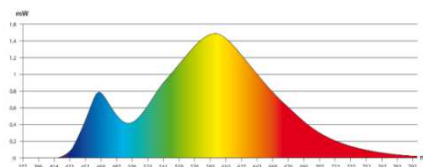

CURVA SPETTRALE

PROTEGGE LA VISTA

DIRETTIVE
CE RoHS

CODICE	COLORE	CONSUMO ENERGETICO KW/1000h	LUMENS	Lm/W	COLORE TEMPERATURA	CRI	DURATA MEDIA*	GARANZIA	ORIGINE	PESO NETTO (Kg)	CODICE EAN
400033683	Nero	4,2	460	109	3050 K	>80	40 anni	1 anno		2,88	3595560005796

* Calcolata sulla base di 1000 ore di utilizzo all'anno.