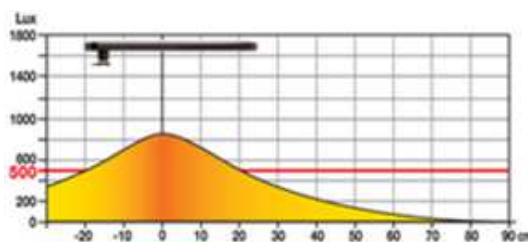

Sulla testa

ARTICOLAZIONE

Braccio con 2 articolazioni, ruotante a 360°, testa posizionabile verso ogni direzione.

MATERIALI

Alluminio riciclabile e ABS

DIMENSIONI

**DURATA
MEDIA 40
ANNI**

Curva di luce (40 cm dal piano di lavoro)

ILLUMINAZIONE

LED premium power 5,6 W (Modulo LED non sostituibile)

TRASFORMATORE:
Rimovibile

CURVA SPETTRALE

PROTEGGE LA VISTA

DIRETTIVE
CE RoHS

CODICE	COLORE	CONSUMO ENERGETICO KW/1000h	LUMENS	Lm/W	COLORE TEMPERATURA	CRI	DURATA MEDIA*	GARANZIA	ORIGINE	PESO NETTO (Kg)	CODICE EAN
400033683	Nero	4,2	460	109	3050 K	>80	40 anni	1 anno		2,88	3595560005796