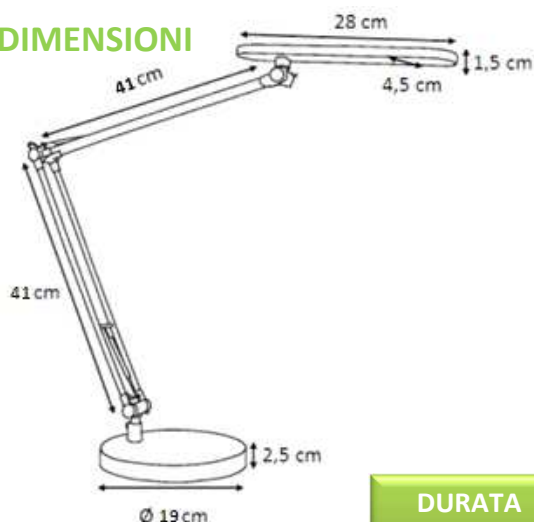

Sulla testa

ARTICOLAZIONE

Braccio con 2 articolazioni, ruotante a 360°, testa posizionabile verso ogni direzione.

MATERIALI

Alluminio riciclabile e ABS

DIMENSIONI

**DURATA
MEDIA 40
ANNI**

Curva di luce (40 cm dal piano di lavoro)

ILLUMINAZIONE

LED premium power 5,6 W (Modulo LED non sostituibile)

TRASFORMATORE:
Rimovibile

CURVA SPETTRALE

PROTEGGE LA VISTA

DIRETTIVE
CE RoHS

CODICE	COLORE	CONSUMO ENERGETICO KW/1000h	LUMENS	Lm/W	COLORE TEMPERATURA	CRI	DURATA MEDIA*	GARANZIA	ORIGINE	PESO NETTO (Kg)	CODICE EAN
400033683	Nero	4,2	460	109	3050 K	>80	40 anni	1 anno		2,88	3595560005796