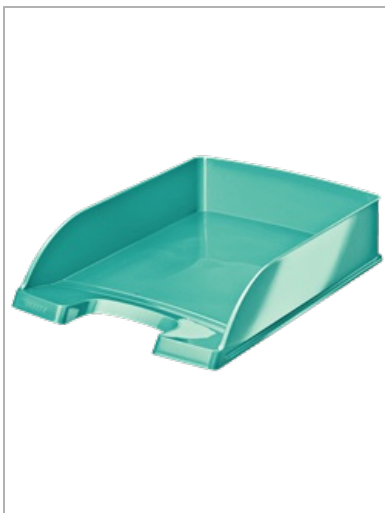

Vaschetta portacorrispondenza Leitz WOW

Vaschetta portacorrispondenza accattivante e di altissima qualità, realizzata in colori metallici all'ultimo grido e finitura glossy. Questa robusta vaschetta si coordina alla perfezione con gli altri prodotti della line WoW.

Caratteristiche

Dai alla tua scrivania un tocco WOW con i prodotti Leitz WOW

La vaschetta portacorrispondenza più resistente della sua categoria per robustezza e durata

Pareti laterali più alte per una capacità superiore alla media

Organizzazione semplice grazie all'impilamento verticale o "a sbalzo"

Facile accesso ai documenti tramite il taglio per la presa manuale

Specifiche

Codice	52263051
Colore	Acquamarina
Materiale	Polistirene (PS)
Dimensioni	255 x 70 x 357
Sovrapponibilità massima	10
Distanziatori	Disponibile, codice prodotto 5234
Dimensione interna (A)	60
Dimensione interna (P)	330
Per formati	A4
Dimensione interna (L)	242
Piedini in gomma	no
Divisori	no
Utilizzo per	Può essere impilata con le vaschette portacorrispondenza Jumbo e Slim
Altro	Vaschetta portacorrispondenza rack (codice 5327), distanziatore vaschette portacorrispondenza (5234) e portaetichette (2476) disponibile
Peso	0,28
Unità Packaging	1
Ordine Minimo	5
Quantità Packaging	5 o 10