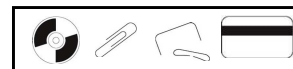

Distrugge clip, punti metallici, carte di credito e CD.

Codice	4698501
Colori	Nero e grigio grafite
Gruppo	Grande ufficio (20+ utenti)
Tipo di taglio	Striscia 5,8mm
Capacità di taglio	38-40 fogli da 70gr / 36-38 fogli da 80gr
Ciclo di lavoro	Continuo
Imboccatura	305 mm
Velocità di taglio	4 MPM
Capacità cestino	121 lt.(900 fogli circa)
Livello rumorosità (dB)	75 dB
Dimensioni prodotto (cm)	95,5 x 55,8 x 50,8
Peso prodotto (Kg)	63
Imballo	1
Dimensioni imballo (cm)	69,5 x 104,4 x 65,8
Peso Imballo (Kg.)	69,2
Bar code unitario	043859627356
Bar code imballo	50043859627351