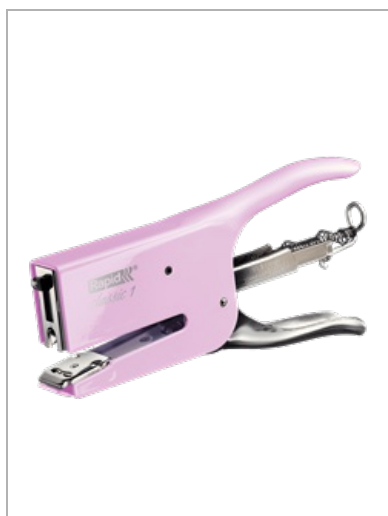

# Cucitrice a pinza Rapid Retro Classic K1

La cucitrice a pinza per ufficio più venduta al mondo. Un efficiente strumento multiuso per l'uso professionale e domestico dall'irresistibile design classico e dalla finitura in colori retro.

## Caratteristiche

Cuce fino a 50 fogli di carta (80 gr/mq)  
Struttura in acciaio durevole e di alta qualità. Made in Sweden.  
Ribattitore regolabile per cucitura e spillatura  
Caricamento posteriore tradizionale  
Cucitrice da utilizzare con i punti Rapid Strong 24/6 e Superstrong 24/8+  
Profondità di inserimento 56 mm  
Garanzia 5 anni se utilizzata con punti Rapid

## Specifiche

Codice	5000493
Colore	Strawberry Cream
Materiale	Metallo
Dimensioni	84 x 24 x 181
Levapunti integrato	No
	5 anni
Capacità cucitura fogli	Capacità di cucitura 50 fogli
Alimentazione elettrica	No
Punti metallici	Cucitrice da utilizzare con i punti 24/6-8+
Caricamento	Caricamento posteriore
Punto	Cucitura e spillatura
Profondità cucitura mm	56 mm
Peso	0,34
Unità Packaging	40
Ordine Minimo	1800
Quantità Packaging	1