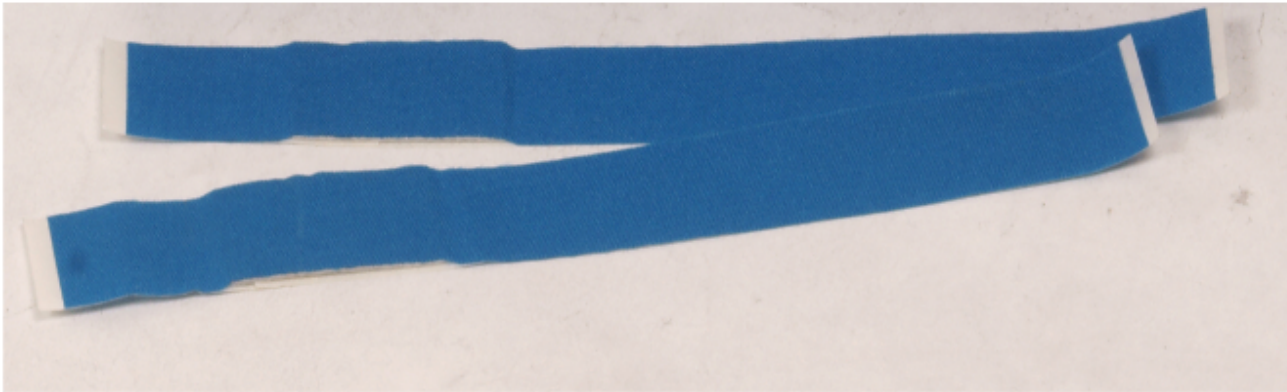

<b>DATI TECNICI / technical sheet</b>	<b>ASTUCCI CEROTTI STRIPS</b>
	<i>strips plasters</i>

CE 93/42/CE class 1      2007/47/CE  
**PLASTOSAN**

**MATERIALI / components**

1

ADESIVO CEROTTO	gomma e resine
<i>plaster adhesive</i>	<i>rubber and resine</i>
GARZA ANTIADERENTE	Polietilene alta densità
<i>plaster adhesive</i>	<i>high density polyethene</i>
PROTEZIONE ADESIVO	carta siliconata
<i>adhesive protection</i>	<i>silicone paper</i>

CEROTTO COLOR PELLE/FABRIC PLASTER: COD **CER032**

CEROTTO BLU DETECTABLE/PLASTER BLU DETECTABLE: COD **CER143**

<b>PVS S.p.A. - Cassina de Pecchi - Italy</b>	<b>20/02/11</b>
---	-----------------