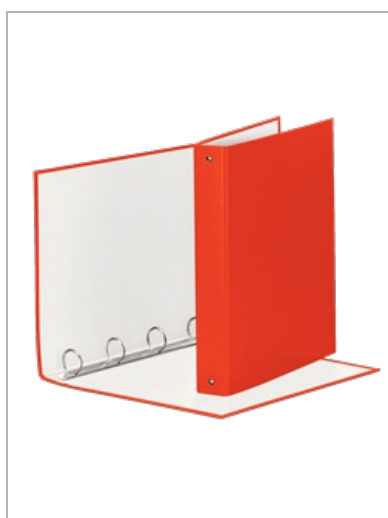

Raccoglitore Meeting

Meeting è la nuova gamma di raccoglitori Esselte che si caratterizza per un'estetica dal gusto frizzante e per la solidità e l'affidabilità dei materiali, rendendola ideale per l'ufficio e l'uso domestico.

Caratteristiche

Raccoglitori a 4 anelli

Formato utile (L x A): 22 x 30 cm

Materiale: Polipropilene accoppiato a un'anima di robusto cartone da 2 mm di spessore, ideale per un uso intensivo

Finitura: Rivestimento in polipropilene, per rendere il prodotto elegante e gradevole al tatto

Meccanismo: Meccanismo ad anelli tondi e a D in varie misure.

Disponibile in una vasta gamma di brillanti colori, sia dalle tonalità tradizionali che vivaci.

Specifiche

Codice	395792300
Colore	Rosso
Etichetta dorsale	no
Dorso cm	4
Formato utile cm	22 x 30
Meccanismo	3 tondo
Capacità fogli gr 80	200
N° Anelli	4
Ø cm	3
Unità Packaging	12
Ordine Minimo	12
Quantità Packaging	12