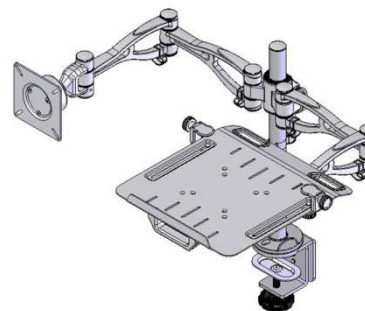

## Descrizione:

Piattaforma laptop, inclinazione completamente regolabile. Le staffe regolabili permettono di alloggiare un laptop di spessore tra 14 a 29mm e larghezza tra 25,8 e 37,5 cm. La piattaforma deve essere montata sul Braccio monitor singolo cod. 8041601 o doppio cod. 8041701 con apposito connettore. Con maniglia ergonomica per spostare agevolmente la piattaforma.

Codice	8211901
Colore	Nero
Materiale	Acciaio e ABS
Dimensioni prodotto (cm)	8,5 x 33 x 32
Peso prodotto (Kg)	2,3
Imballo	4
Dimensioni imballo (cm)	35 x 33 x 34
Peso Imballo (Kg.)	10,4
Bar code confezione	043859706464
Bar code imballo	50043859706469