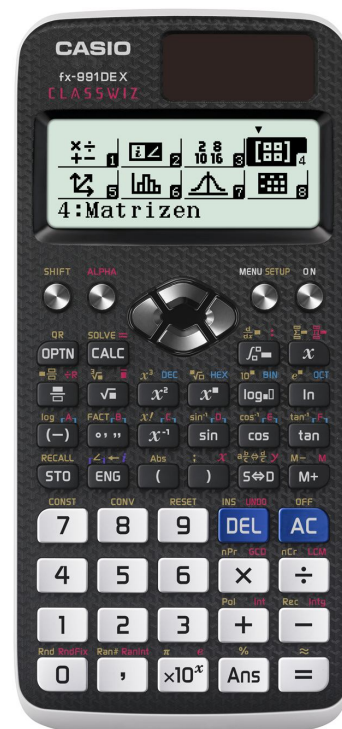

Calcolatrice scientifica

ClassWiz – FX-991EX - ITALIA

La serie ClassWiz con LCD ad alta risoluzione e molto altro ancora

La serie ClassWiz è dotata di un nuovo display LCD ad alta risoluzione con 192x63 pixel e una risoluzione quattro volte superiore a quella dei comuni display della serie FX-ES Plus. La nuova serie ClassWiz, inoltre, vanta un nuovo hardware con processore più veloce e una doppia capacità di memoria.

Novità

È inoltre disponibile una modalità Spreadsheet che consente all'utilizzatore di eseguire, per la prima volta, calcoli mediante foglio di calcolo su una calcolatrice scientifica. Inoltre i risultati possono essere visualizzati su smartphone o tablet grazie alla nuova funzione codice QR*.

Specifiche dettagliate

- Display LCD ad alta risoluzione con 192 x 63 pixel
- Naturale V.P.A.M. - Display "Natural Textbook"
- 552 funzioni
- Menù a icone
- Foglio di lavoro
- Funzione codice QR*
- Soluzione di equazioni e sistemi di fino a quattro equazioni
- Matrici 4X4
- Calcoli vettoriali
- Calcoli integrali
- Calcoli differenziali
- Distribuzione di probabilità
- Calcolo con simboli tecnici
- Funzione Annulla
- Calcolo con numeri complessi
- Calcoli in base n
- Calcolo di equazioni
- Calcolo delle disuguaglianze
- Calcolo TOTALE
- 47 costanti scientifiche
- 40 conversioni metriche
- Parentesi automatica
- 24 livelli di parentesi
- Memorie variabili (9)
- Funzioni trigonometriche e trigonometriche inverse
- Funzioni iperboliche e iperboliche inverse
- Calcolo di potenza / radice
- Calcoli logaritmici
- Calcoli esponenziali
- Calcoli radicali

Specifiche generali

- 552 funzioni
- Display: Display "Natural Textbook" naturale V.P.A.M.
- Display LCD ad alta risoluzione, 63 x192 punti, 16/10 + 2 cifre
- Alimentazione: solare + batteria (1xLR44)
- Dotata di coperchio rigido a scorrimento
- Dimensioni (A x L x L): 77 x 165,5 x 11,1 mm
- Peso: 90g
- Codice : FX-991EX-ITALIA
- Codice EAN : 4971850032489