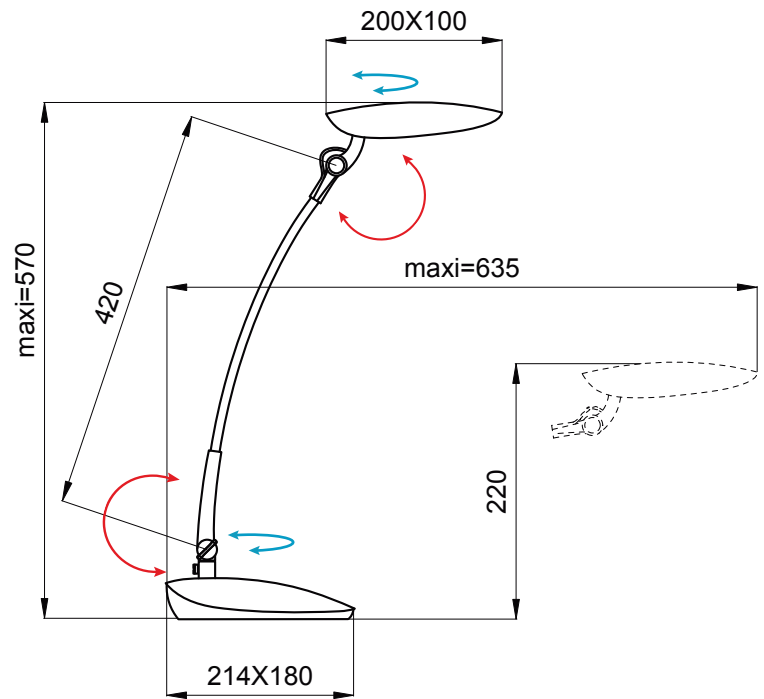

Les lampes

TABLE/DESK LAMPS

Newton 1 lt

Document non contractuel

A++ } LED  
A+ }  
A }  
B }  
C }  
D }  
E }  
F }

Les lampes de ce luminaire ne peuvent pas être changées.

550 lumen	69 l/watt	3000 K°	80 CRI	30 000 h	8 Kwh/1Kh
LED	7.4W				