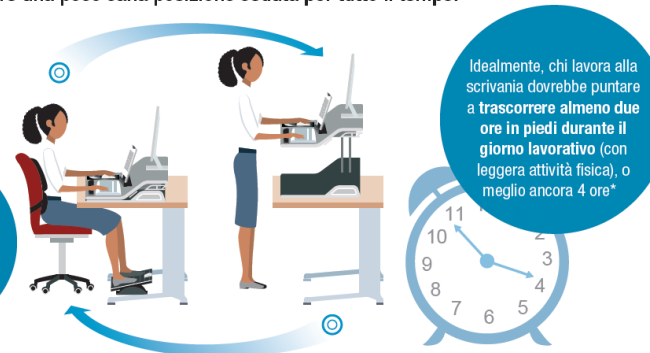

La postazione Sit-Stand Easy Glide si fissa alla scrivania, può essere sollevata facilmente fino a 56 cm ed è regolabile manualmente tramite un meccanismo a molla, anche per permettere ad altri la visuale dello schermo e consentendo all'operatore/i di lavorare sia seduto che in piedi. Adatta a monitor singoli fino a 8 kg e 24". Il vassoio porta mouse è posizionabile sia a destra che a sinistra della tastiera e regge fino a 2,5 kg di peso. Oltre ad essere regolabile in altezza lo schermo può essere ruotato da destra e a sinistra di 180° favorendo il lavoro di gruppo. Si fissa alla scrivania tramite morsetto o una canalina con passacavi incluso. **Garanzia 5 anni**

Codice	8204601
Materiale	Metallo
Dimensioni prodotto (cm)	44,8 x 24,4 (piattaforma della tastiera) 21,6 x 24,4 (piattaforma porta mouse)
Peso prodotto (Kg)	11,38
Imballo	1
Dimensioni imballo (cm)	20 x 39,5 x 87,9
Peso Imballo (Kg.)	13,11
Bar code confezione	043859719518
Bar code imballo	50043859719513

Le postazioni e le piattaforme di lavoro Sit-Stand incoraggiano gli impegnati a lavorare in modo più attivo, incoraggiandoli a non mantenere una poco sana posizione seduta per tutto il tempo.

Alternando la posizione seduta a quella in piedi, si mette in moto un ciclo virtuoso di movimento, che brucerà più calorie e ridurrà i rischi di problemi di cuore e diabete.

Lo sapevi che...

Il 60% del tempo che trascorriamo seduti avviene mentre siamo al lavoro**

Codice	8204601
Cat. Merc.	0610
Cat. Statistica	PFA

Data ultima revisione:
07/10/2016