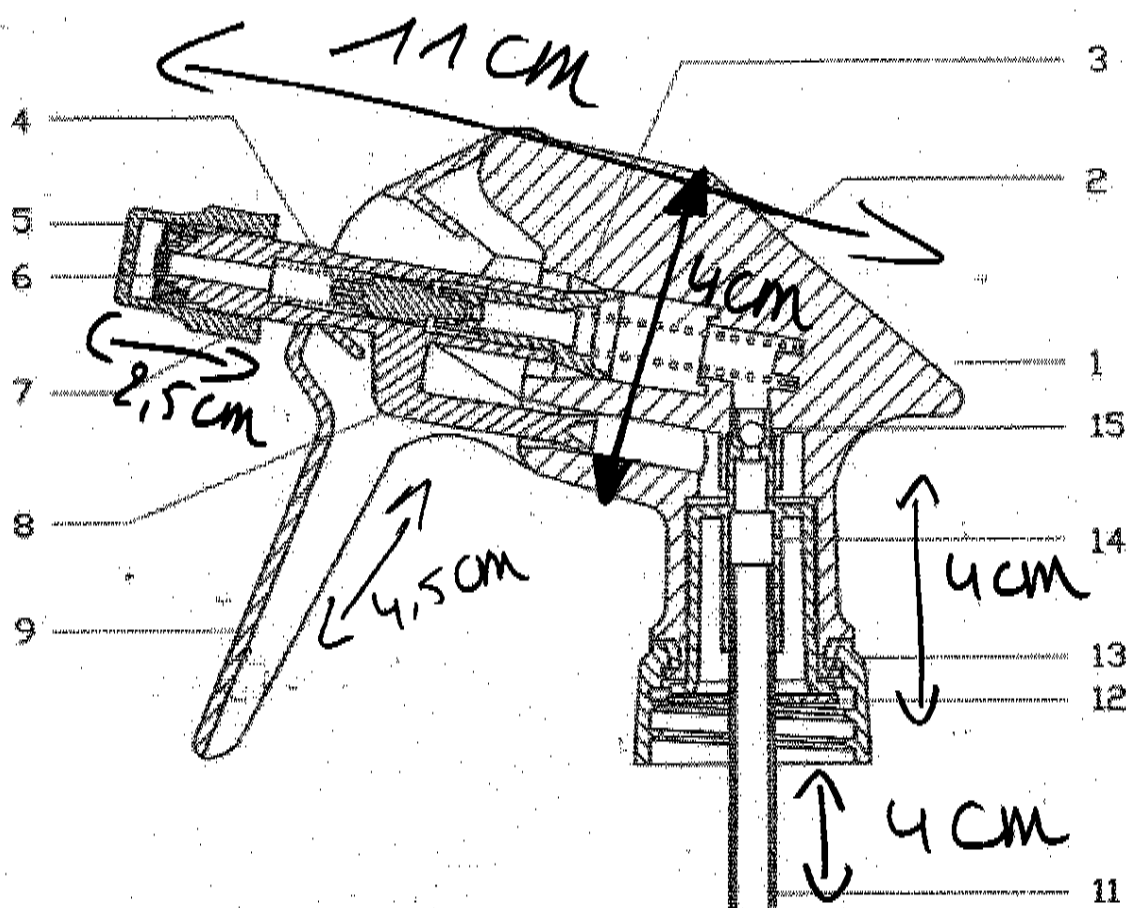

605.200.200
Buse à mousse

605.100.500
Tex Spray blanc

901.100.120 Spray-Tube
Livré avec Tête Tex-Spray
et tube 120 cm

- Disponible en 5 couleurs : rouge, bleu, vert, jaune et blanc
- Idéal pour tous les produits.
- L'absence de joint à l'intérieur du corps garantit une durée de vie plus longue et une meilleure résistance aux produits.
- Buse réglable de brouillard à jet droit.
- Fonctionne dans tous les sens : tête en haut ou tête en bas.
- Bouteille graduée de 600 ml en Polyéthylène.

Fonctionne aussi à l'envers

De Witte S.A.
Potterstraat 122
B-9170 Sint-Pauwels
Belgique
Tél 00.32.37.66.46.83
Fax 00.32.37.66.46.84
info@dewitte.biz
www.dewitte.biz

NEL.	PART NAME	MATERIAL
1	BODY	PP
2	SPRING	S.S.
3	PISTON	PE
4	VALVE	PE
5	NOZZLE CAP	PP
6	NOZZLE	PE
7	SPRING	S.S.
8	PLUNGER	PP
9	TRIGGER	PP
10	STRAINER	PE
11	DIPTUBE	PE
12	GASKET	PE
13	CLOSURE	PP
14	INTAKE	PP
15	BALL VALVE	S.S.

filtre
1,2 cm

diamètre du tube : 0,6 cm

COMPANY		GRAND BUSINESS LTD.			
PART'S NAME		TRIGER SPRAYER #921			
UNIT	MM	SCALE	1 : 1	DWN NO.	F-IP2816A
DRAWN BY		Jesse Chang	DATE	2002/8/16	