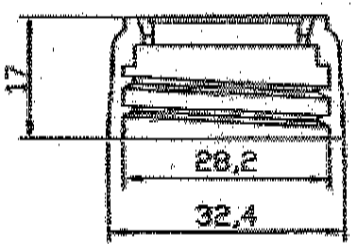

Fonctionne aussi à l'envers

De Witte S.A.
Potterstraat 122
B-9170 Sint-Pauwels
Belgique
Tél 00.32.37.66.46.83
Fax 00.32.37.66.46.84
info@dewitte.biz
www.dewitte.biz

NEL.	PART NAME	MATERIAL
1	BODY	PP
2	SPRING	S.S.
3	PISTON	PE
4	VALVE	PE
5	NOZZLE CAP	PP
6	NOZZLE	PE
7	SPRING	S.S.
8	PLUNGER	PP
9	TRIGGER	PP
10	STRAINER	PE
11	DIPTUBE	PE
12	GASKET	PE
13	CLOSURE	PP
14	INTAKE	PP
15	BALL VALVE	S.S.

filtre
1,2 cm

diamètre du tube : 0,6 cm

COMPANY		GRAND BUSINESS LTD.			
PART'S NAME		TRIGER SPRAYER #921			
UNIT	MM	SCALE	1 : 1	DWN NO.	F-IP2816A
DRAWN BY		Jesse Chang	DATE	2002/8/16	